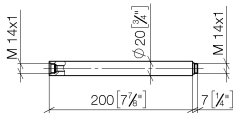

Verlängerung für Standbrause 200 mm - Weiß matt

IMO

12 120 970

	Weiß matt	12 120 970-10
	Light Gold gebürstet	12 120 970-27

Passt zu: IMO, LULU, MADISON, MEM,
TARA, CL.1, LISSÉ, VAIA, META, CYO

Verlängerung für Standbrause 200 mm - Weiß matt

IMO

12 120 970

12 120 970

mm [inches]

12 120 970

Ersatzteile für die
anderen
Oberflächenvarianten
finden Sie hier: Light
Gold gebürstet

Ersatzteilstückliste

Nr.	Artikelnummer	Benennung	Verbaumenge	Lieferzeit
1	90 14 10 011 00 90	Dichtung	1	2
2	09 24 04 180-10	Verlaengerung	1	60