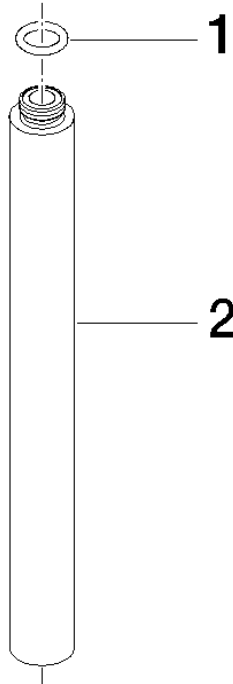

Verlängerung für Standbrause 200 mm - Weiß matt

IMO

12 120 970

	Weiß matt	12 120 970-10
	Light Gold gebürstet	12 120 970-27

Passt zu: IMO, LULU, MADISON, MEM,
TARA, CL.1, LISSÉ, VAIA, META, CYO

Verlängerung für Standbrause 200 mm - Weiß matt

IMO

12 120 970

12 120 970

mm [inches]

12 120 970

Ersatzteile für die
anderen
Oberflächenvarianten
finden Sie hier: Light
Gold gebürstet

Ersatzteilstückliste

Nr.	Artikelnummer	Benennung	Verbaumenge	Lieferzeit
1	90 14 10 011 00 90	Dichtung	1	2
2	09 24 04 180-10	Verlaengerung	1	60